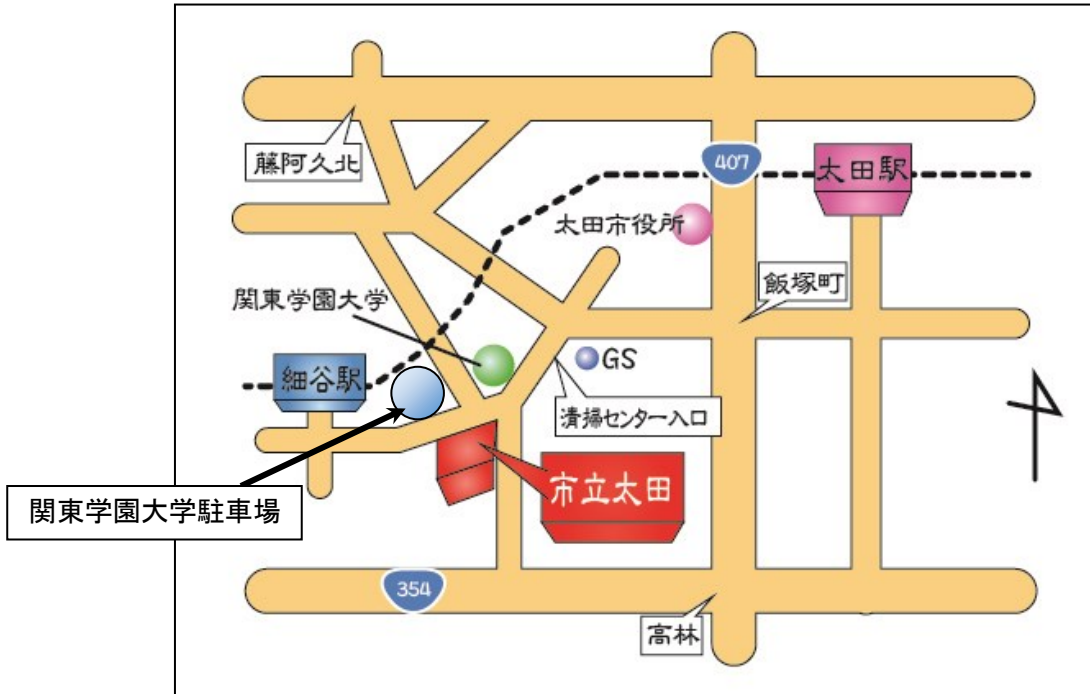

駐車場・駐輪・受付のご案内

駐車場について

当日は、関東学園大学の駐車場をご利用ください。混雑が予想されますので、乗り合いまたは公共交通機関を利用してください。
※<最寄り駅> 東武伊勢崎線細谷駅 徒歩5分

駐輪場・受付について

- ・自転車は正門（東門）から入り、係の指示に従って駐輪場にとめてください。
- ・盗難防止のため、駐輪の際は必ず鍵をかけるようお願いします。
- ・受付は、文化棟ホールです。